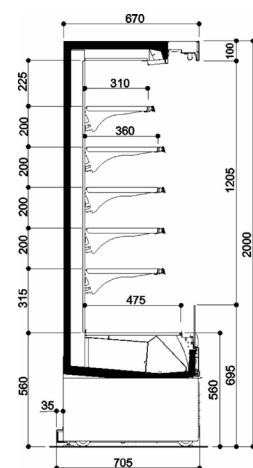

### Product range

OPERA GREEN				
<b>Length</b> -Lunghezza Longueur-Länge-Longitud mm	<b>700</b>	<b>937</b>	<b>1250</b>	<b>1875</b>
<b>OPERA GREEN</b>	•	•	•	•
<b>Display area</b> Superficie di esposizione Warenpräsentationsfläche Surface d'exposition Superficie expositiva m2	1.03	1.38	1.85	2.77
<b>Loading area</b> Superficie di appoggio Nutzfläche Surface de chargement Superficie de apoyo m2	0.49	0.66	0.88	1.32
<b>Net storage capacity</b> Capacità netta Nutzinhalt volume utile Capacitat neta dm3	344.00	461.00	615.00	922.00
<b>End thickness</b> Spessore spalla Stärke der Seitenwand Épaisseur de cheveque joue Espesor lateral mm	30.00			
<b>Dimensions</b> Dimensioni Größe Dimensions Dimensiones LxAxP mm	760x2000x705	997x2000x705	1310x2000x705	1935x2000x705

### Cross sections

3P+S360

4P

5P