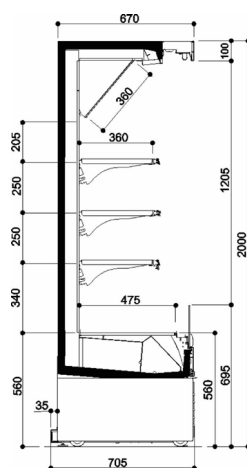

### Product range

OPERA GREEN				
<b>Length</b> -Lunghezza Longueur-Länge-Longitud mm	<b>700</b>	<b>937</b>	<b>1250</b>	<b>1875</b>
<b>OPERA GREEN</b>	•	•	•	•
<b>Display area</b> Superficie di esposizione Warenpräsentationsfläche Surface d'exposition Superficie expositiva m2	1.03	1.38	1.85	2.77
<b>Loading area</b> Superficie di appoggio Nutzfläche Surface de chargement Superficie de apoyo m2	0.49	0.66	0.88	1.32
<b>Net storage capacity</b> Capacità netta Nutzinhalt volume utile Capacitat neta dm3	344.00	461.00	615.00	922.00
<b>End thickness</b> Spessore spalla Stärke der Seitenwand Épaisseur de cheveque joue Espesor lateral mm	30.00			
<b>Dimensions</b> Dimensioni Größe Dimensions Dimensiones LxAxP mm	760x2000x705	997x2000x705	1310x2000x705	1935x2000x705

### Cross sections

3P+S360

4P

5P