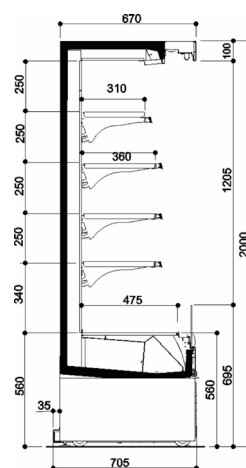

### Product range

OPERA GREEN				
<b>Length</b> -Lunghezza Longueur-Länge-Longitud mm	<b>700</b>	<b>937</b>	<b>1250</b>	<b>1875</b>
<b>OPERA GREEN</b>	•	•	•	•
<b>Display area</b> Superficie di esposizione Warenpräsentationsfläche Surface d'exposition Superficie expositiva m2	1.03	1.38	1.85	2.77
<b>Loading area</b> Superficie di appoggio Nutzfläche Surface de chargement Superficie de apoyo m2	0.49	0.66	0.88	1.32
<b>Net storage capacity</b> Capacità netta Nutzinhalt volume utile Capacitat neta dm3	344.00	461.00	615.00	922.00
<b>End thickness</b> Spessore spalla Stärke der Seitenwand Épaisseur de cheveque joue Espesor lateral mm	30.00			
<b>Dimensions</b> Dimensioni Größe Dimensions Dimensiones LxAxP mm	760x2000x705	997x2000x705	1310x2000x705	1935x2000x705

### Cross sections

3P+S360

4P

5P